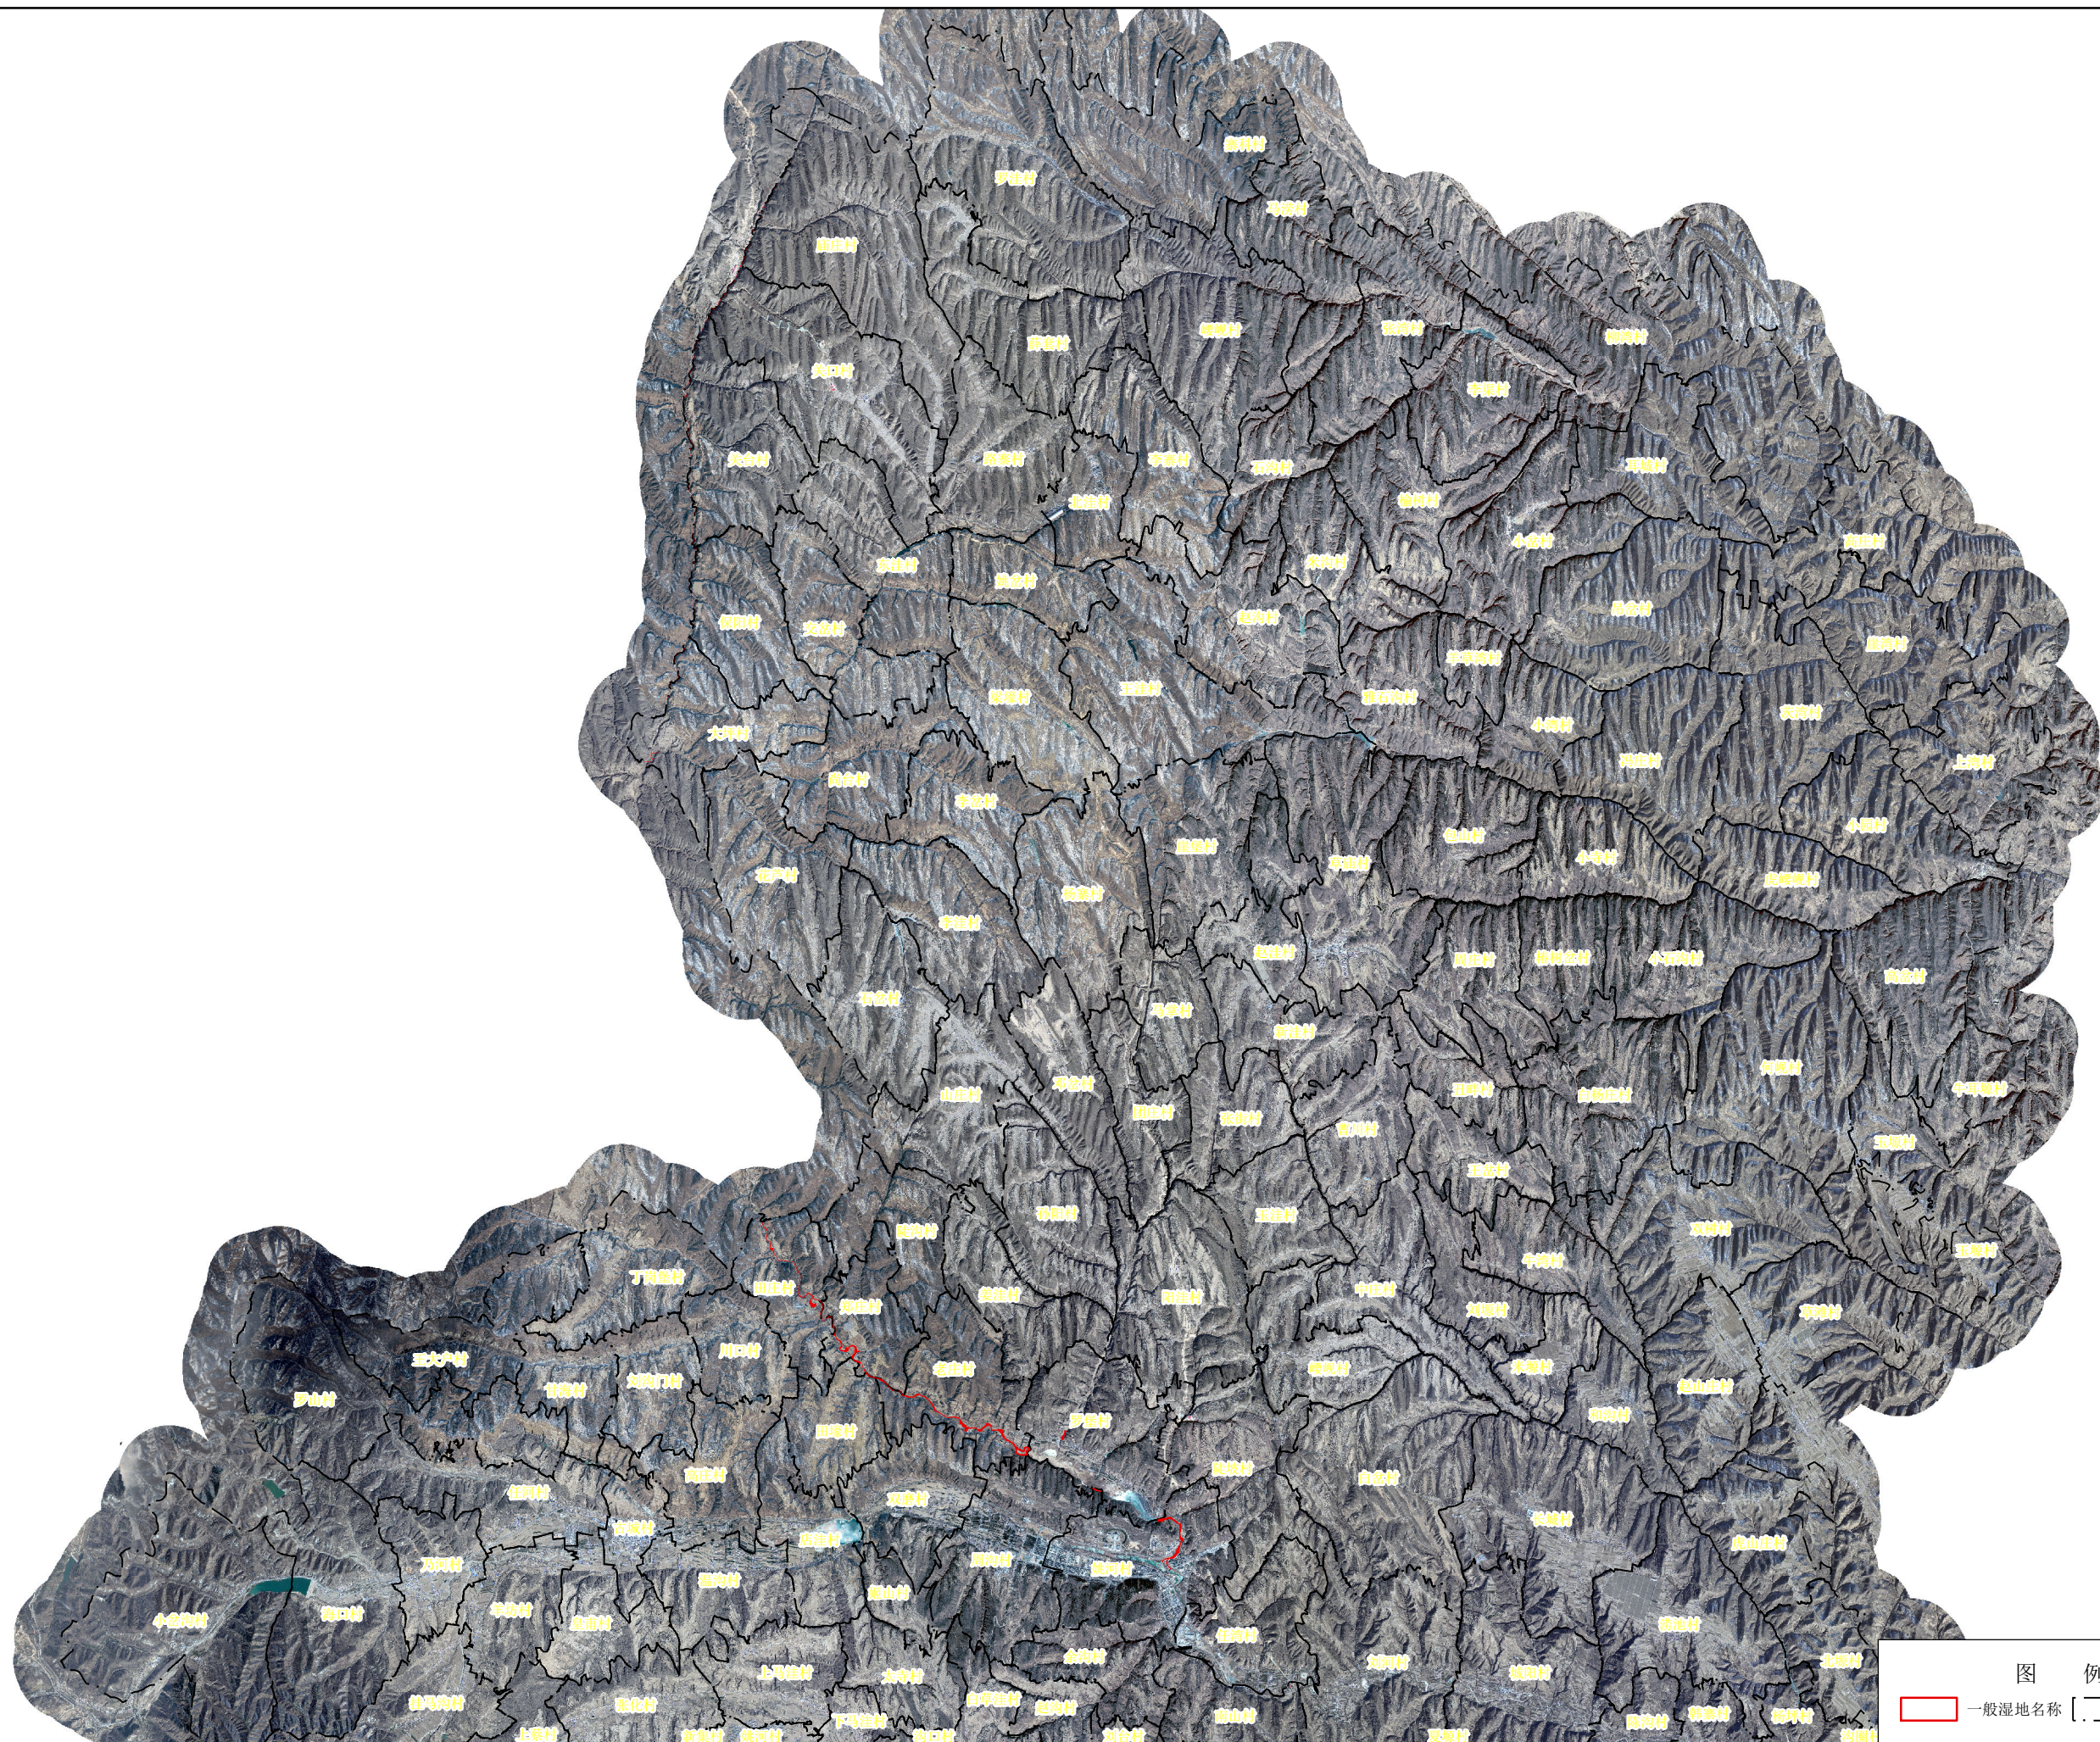

# 彭阳县一般湿地位置影像图（小河川）

1:203,000