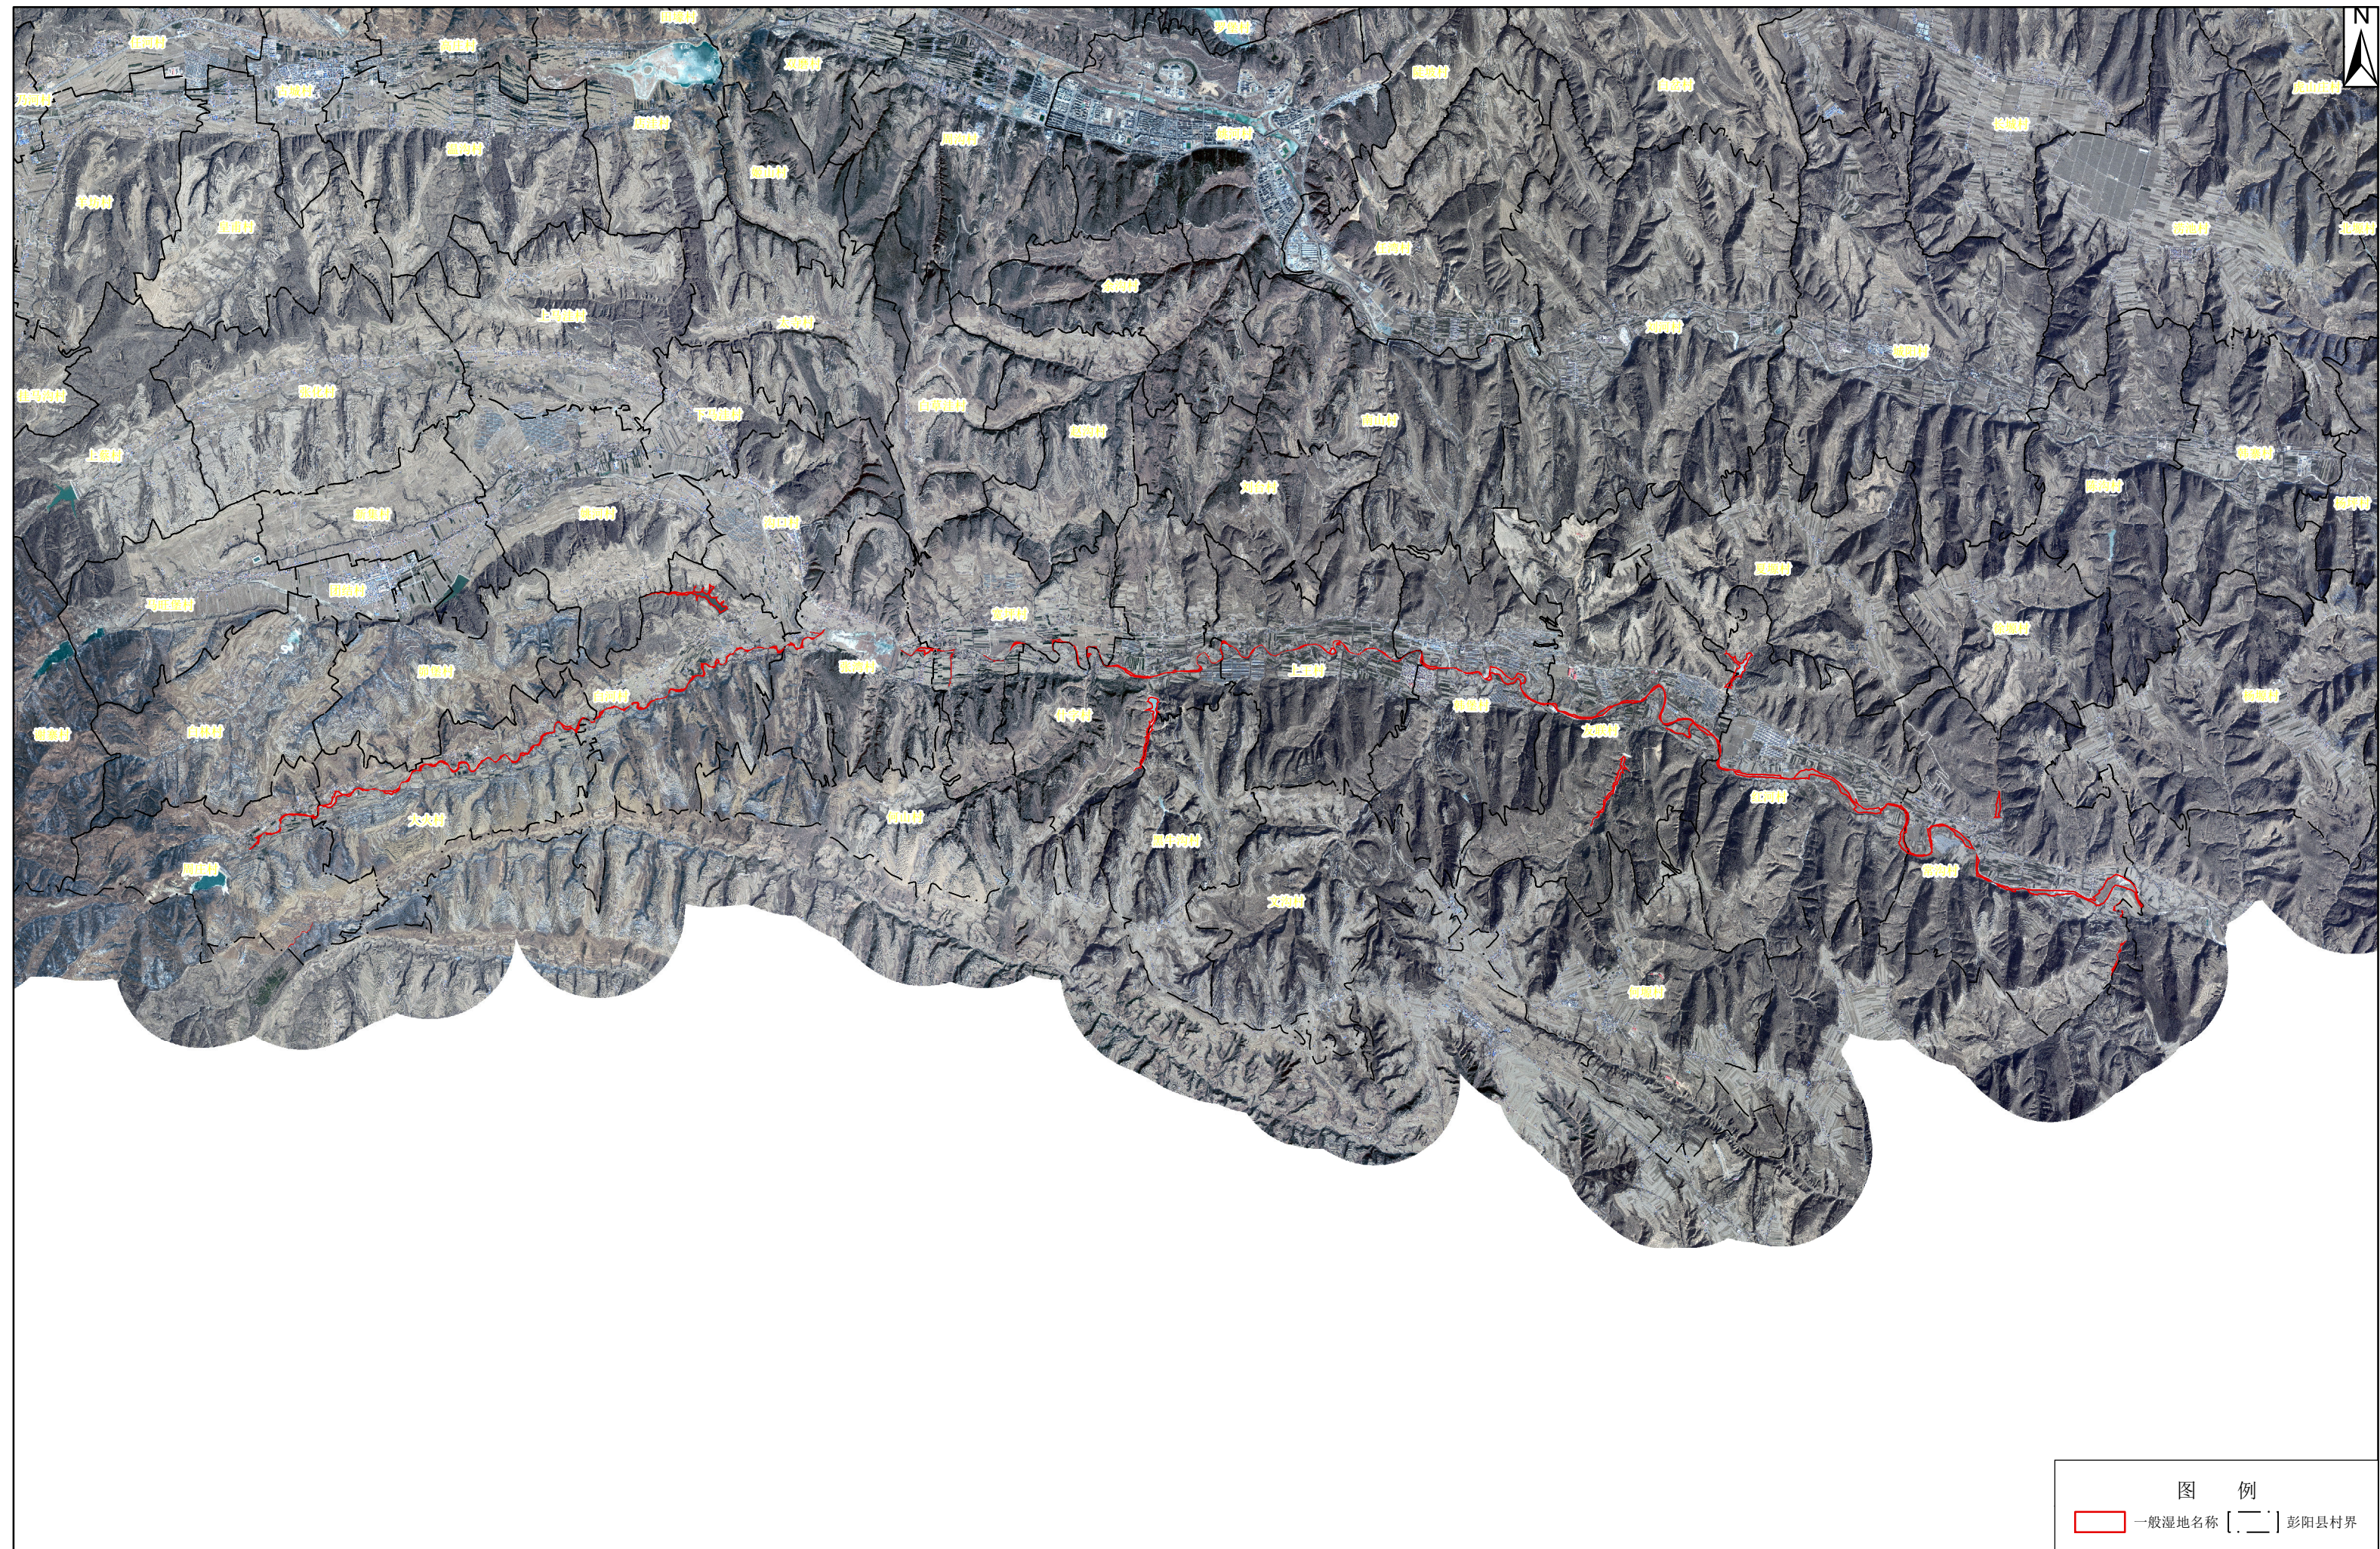

# 彭阳县一般湿地位置影像图（红河）

1:100,500