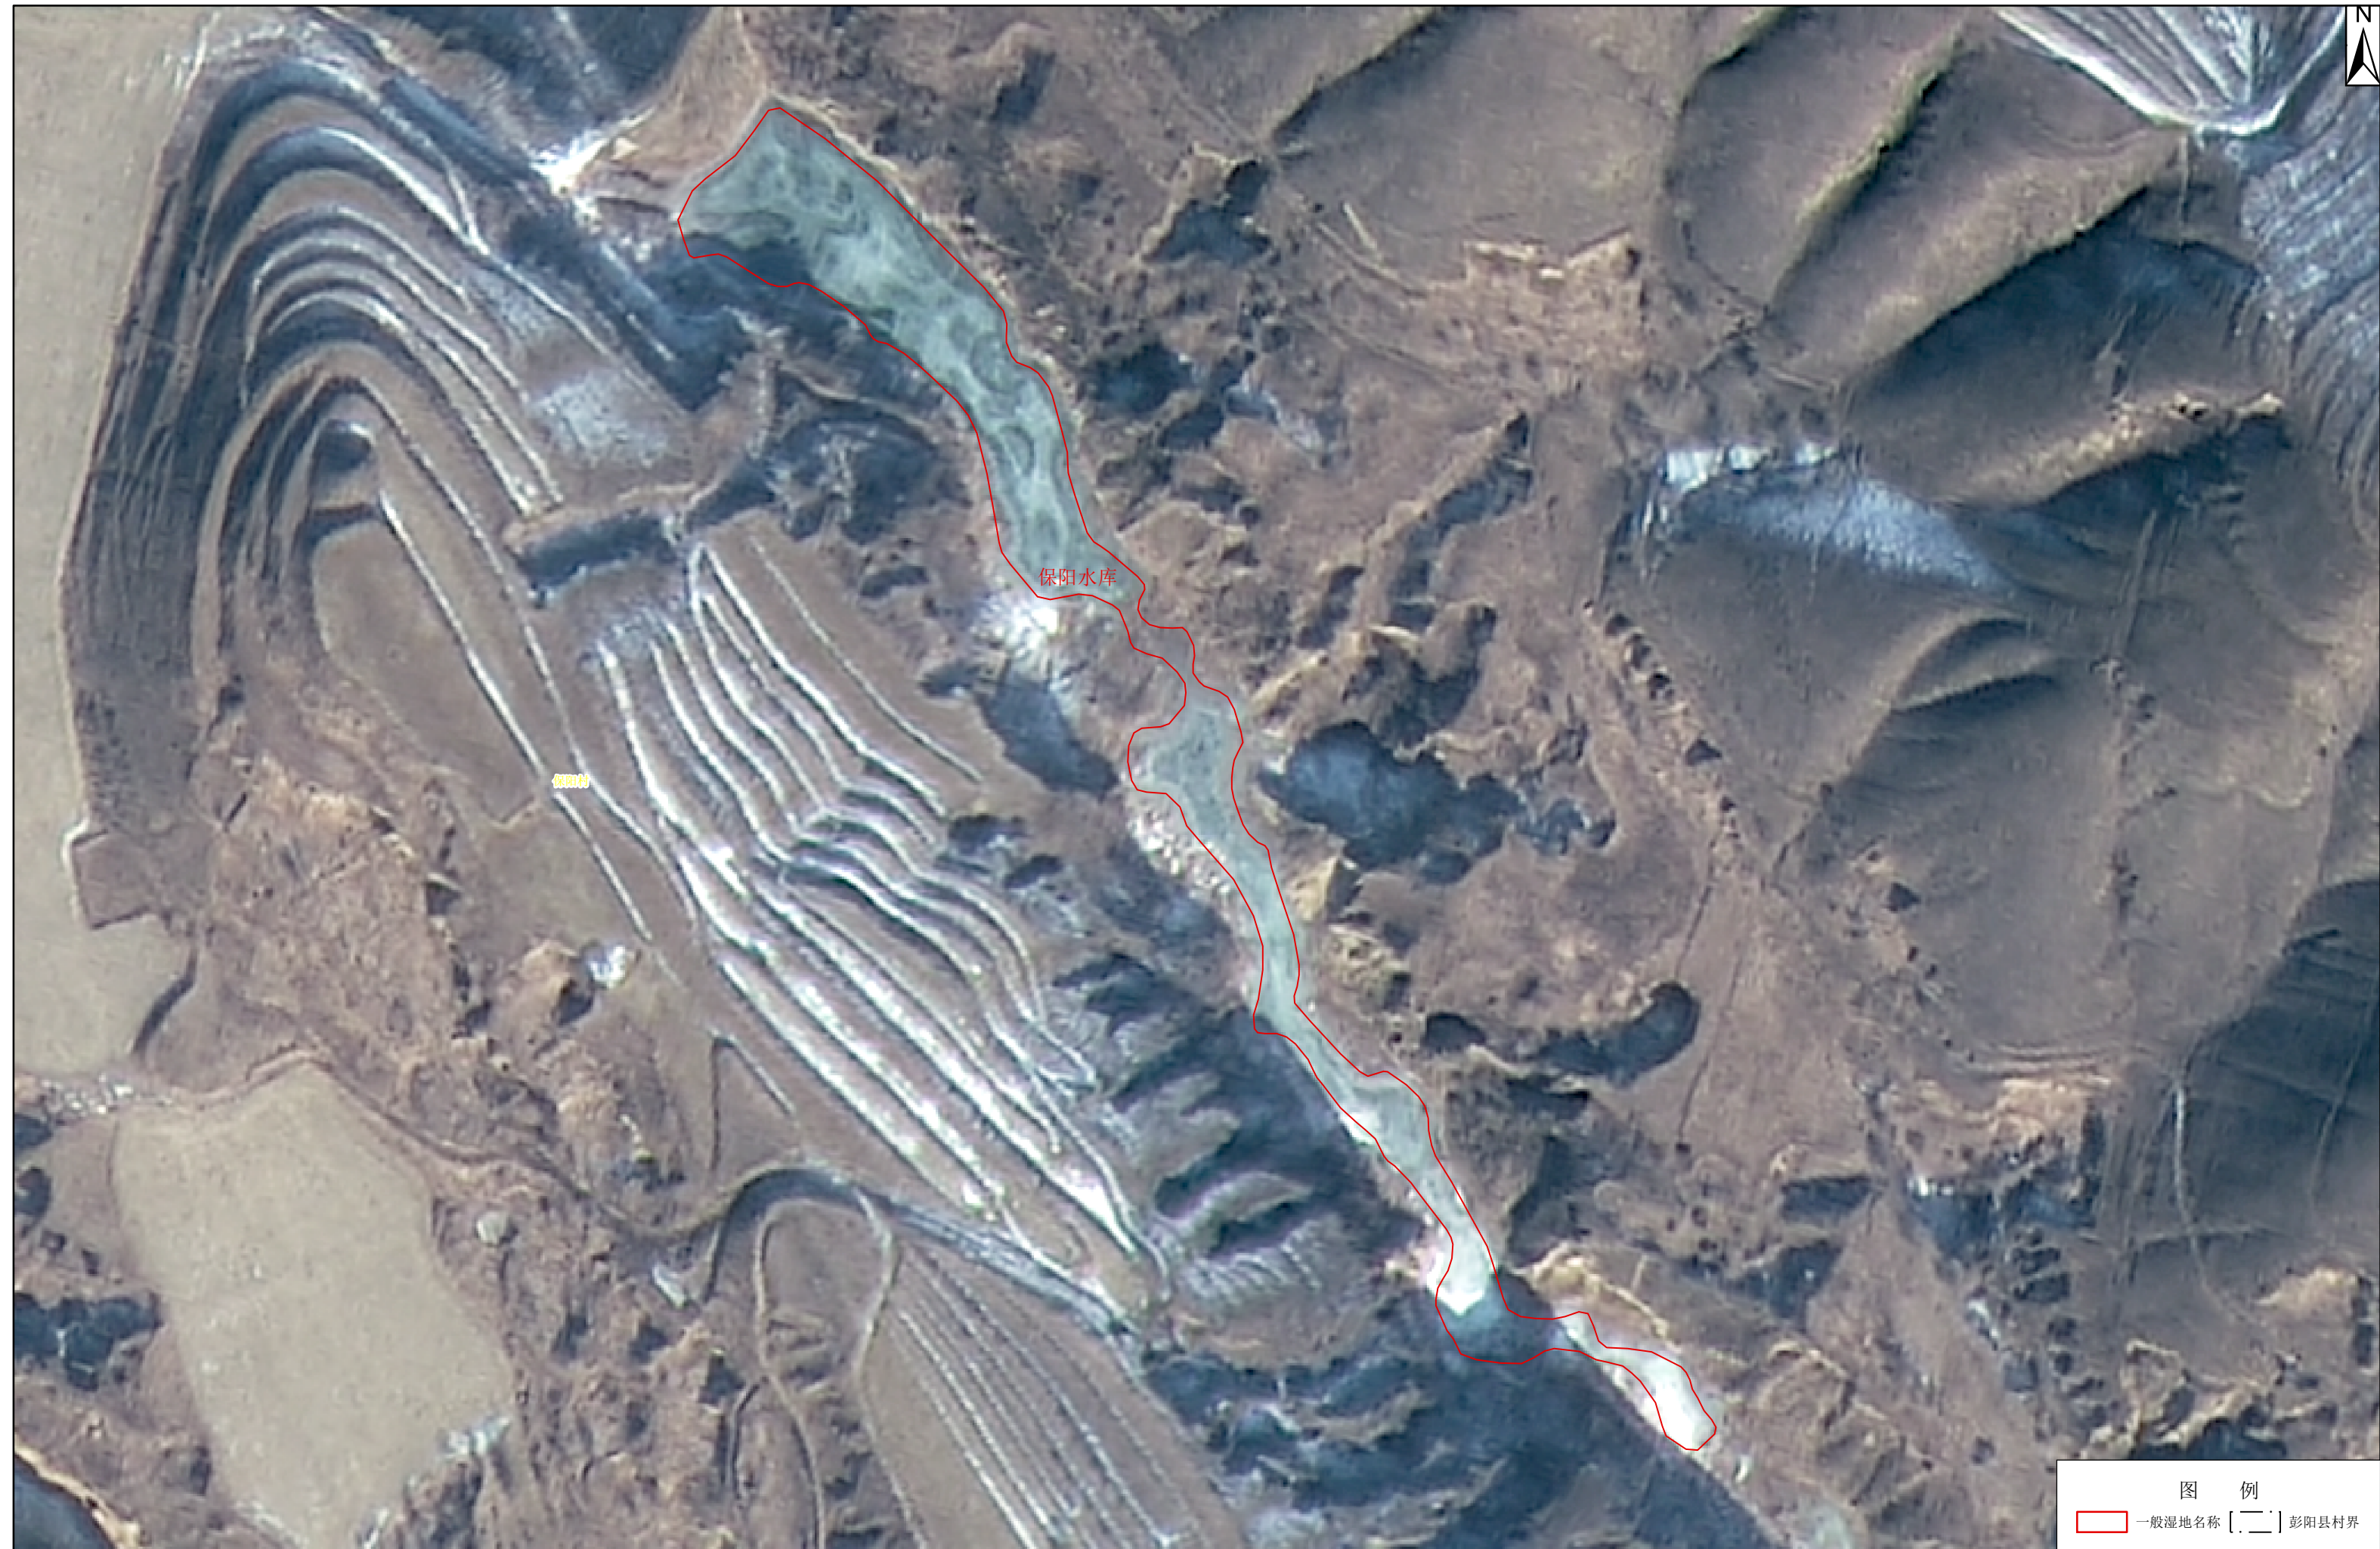

彭阳县一般湿地位置影像图（保阳水库）

1:2,000